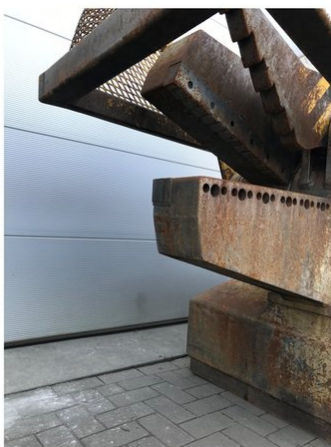

Cisaille crocodile occasion JMC 640

Cette cisaille crocodile JMC 640 d'occasion est équipée d'un moteur électrique et d'une pré-compression hydraulique.

Souhaitez-vous en savoir plus sur cette machine ou nos autres possibilités ? N'hésitez pas à contacter l'un de nos employés et à voir ce que Bronneberg peut faire pour vous!

Année :: 2008

Poids :: 3.080 Kg

Puissance moteur :: Electrique 400 V - 11 kW

Longueur de lames :: 640 mm

Branchweg 3
5705 DR Helmond

+31 492 591900

info@bronneberg.nl

https://www.bronneberg.fr