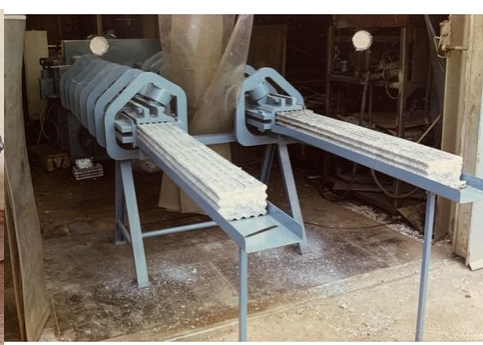

BRONNEBERG

recycling machines & services

Presse à briquette occasion Comprima

Presse à briquette occasion Comprima

Groupe de puissance :: 30 kW

Force de compression :: 70 tonnes

Taille paquet :: 20 x 12 x var. cm

Poids :: 7500 kgf