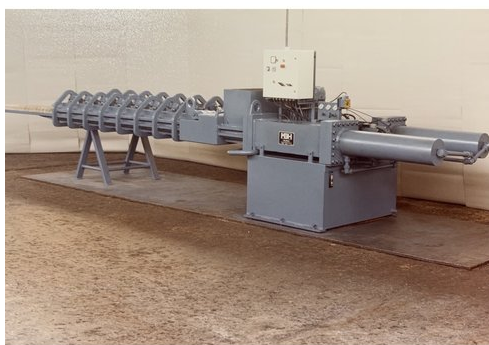

BRONNEBERG

recycling machines & services

Presse à briquette occasion Comprima

Presse à briquette occasion Comprima

Groupe de puissance :: 30 kW

Force de compression :: 70 tonnes

Taille paquet :: 20 x 12 x var. cm

Poids :: 7500 kgf