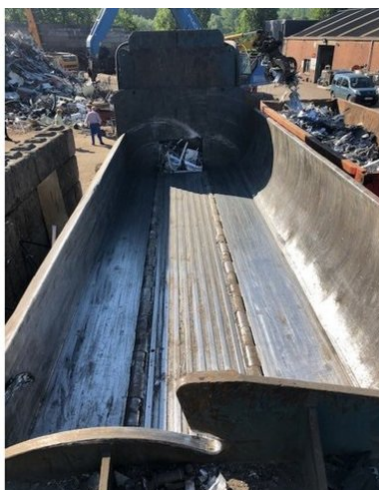

## Cisaille ferrailles occasion Louritex mobile 700 tonnes

Cette cisaille à déchets Louritex mobile d'occasion de 700 tonnes est alimentée électriquement.

Année :: 2015

Longueur de lame :: 900 mm

Longueur caisse de chargement :: 7.000 x 2.400 mm

Groupe de puissance :: Electrique

Taille paquet :: 800 x 600 x var. mm

Poids :: 77.000 Kg

Branchweg 3  
5705 DR Helmond

+31 492 591900

[info@bronneberg.nl](mailto:info@bronneberg.nl)

<https://www.bronneberg.fr>